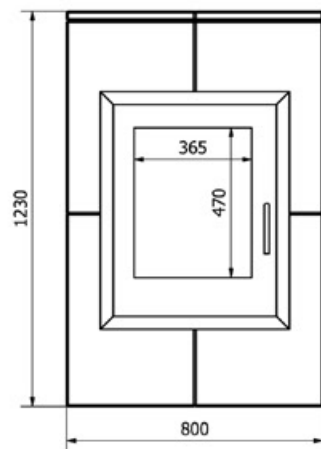

IKKA

Akumulačné sáľavé pece

size

M

size

energetická trieda A+

rôzne farebné prevedenia

suchá a čistá montáž

25 - 30 cm

externý prívod vzduchu

100 mm

priemer dymového hrdla

150 mm