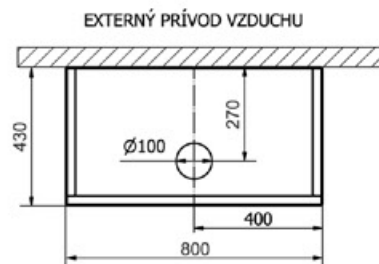

IKKA

Akumulačné sáľavé pece

size

M

size

energetická trieda A+

rôzne farebné prevedenia

suchá a čistá montáž