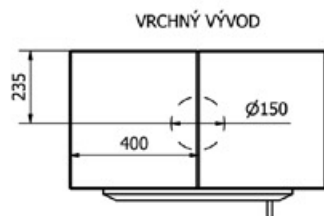

IKKA

Akumulačné sáľavé pece

size

M

size

energetická trieda A+

rôzne farebné prevedenia

suchá a čistá montáž

98 - 190 m³

palivo

drevo, dřev. brikety

napájanie

horné/bočné/zadné

hmotnosť

250 kg + AKUM

max. dĺžka dreva

25 - 30 cm

externý prívod vzduchu

100 mm

priemer dymového hrdla

150 mm