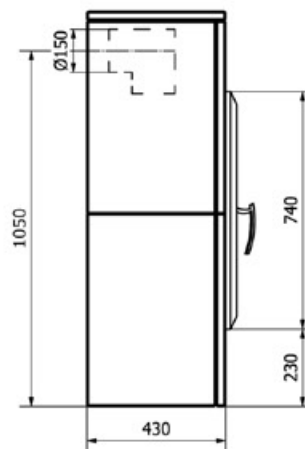

IKKA

Akumulačné sáľavé pece

size

M

size

energetická trieda A+

rôzne farebné prevedenia

suchá a čistá montáž

98 - 190 m³

palivo

drevo, dřev. brikety

napájanie

horné/bočné/zadné

hmotnosť

250 kg + AKUM

max. dĺžka dreva

25 - 30 cm

externý prívod vzduchu

100 mm

priemer dymového hrdla

150 mm